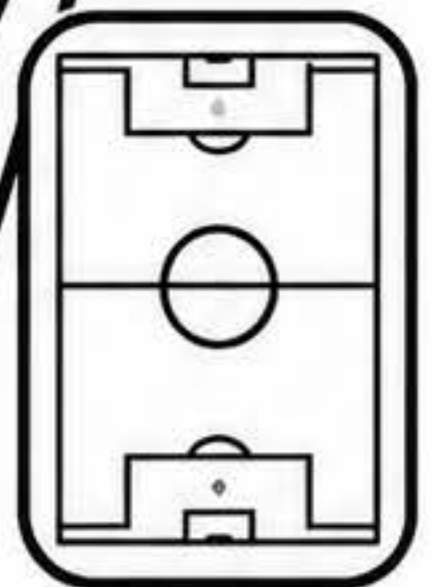

ARG

10

24-06-1987

1,70 m

72 kg

DERECHO