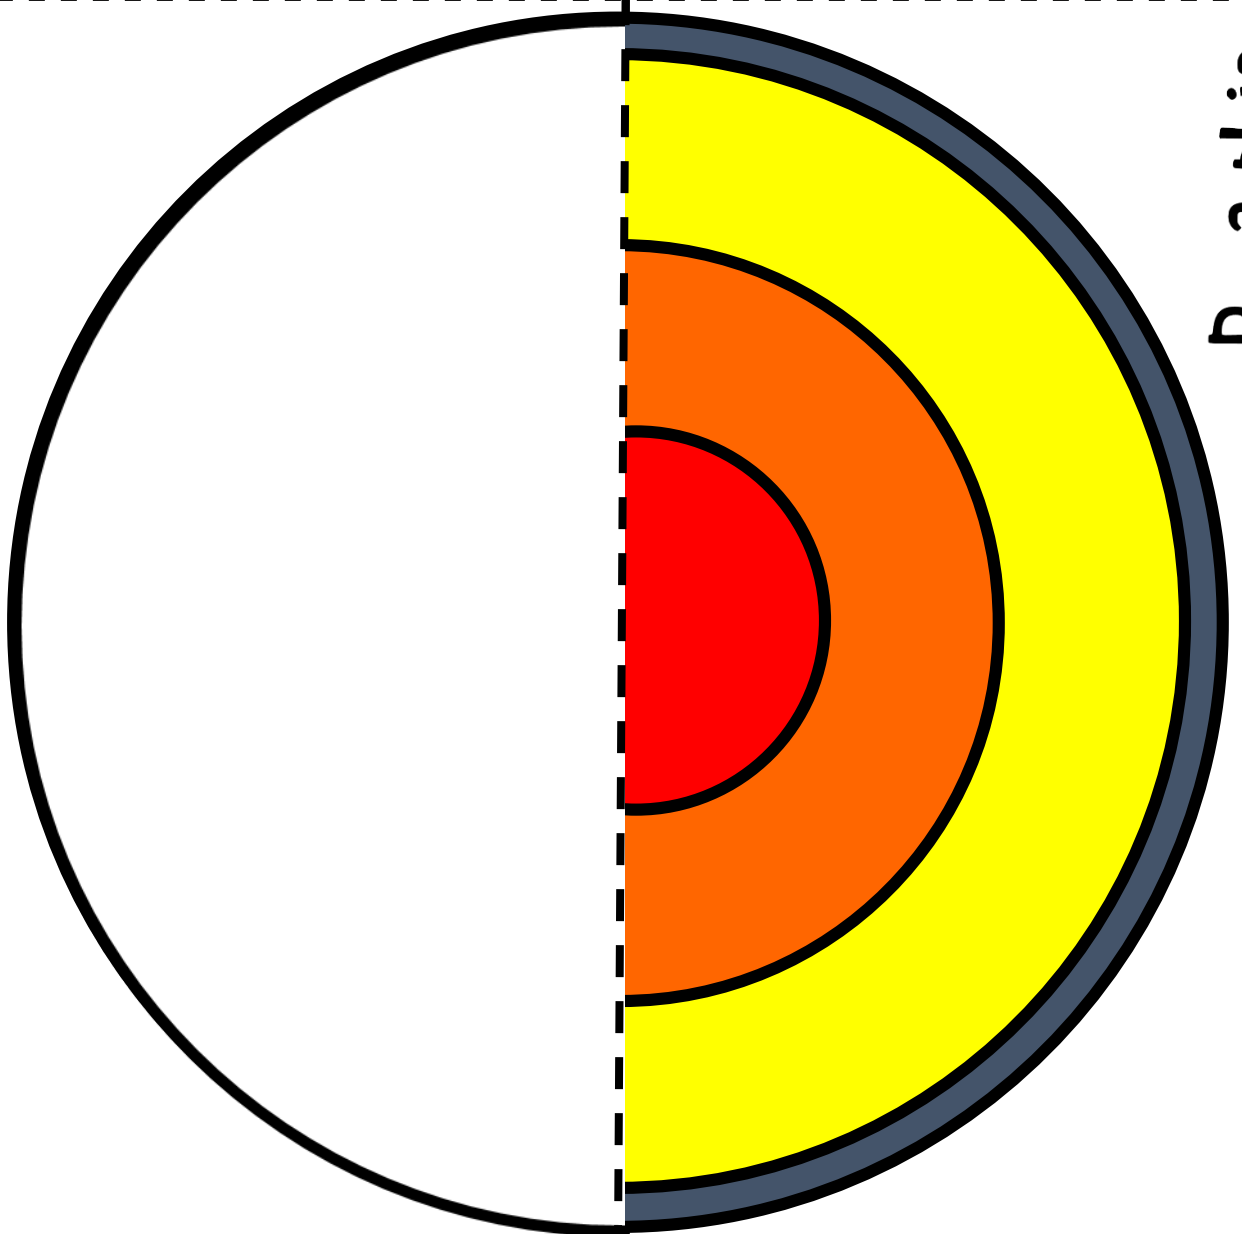

CORTEZA

0 - 50 KM

MANTO

50 - 2900 KM

NÚCLEO EXTERNO

2900 - 5100 KM

NÚCLEO INTERNO

5100KM - 6371